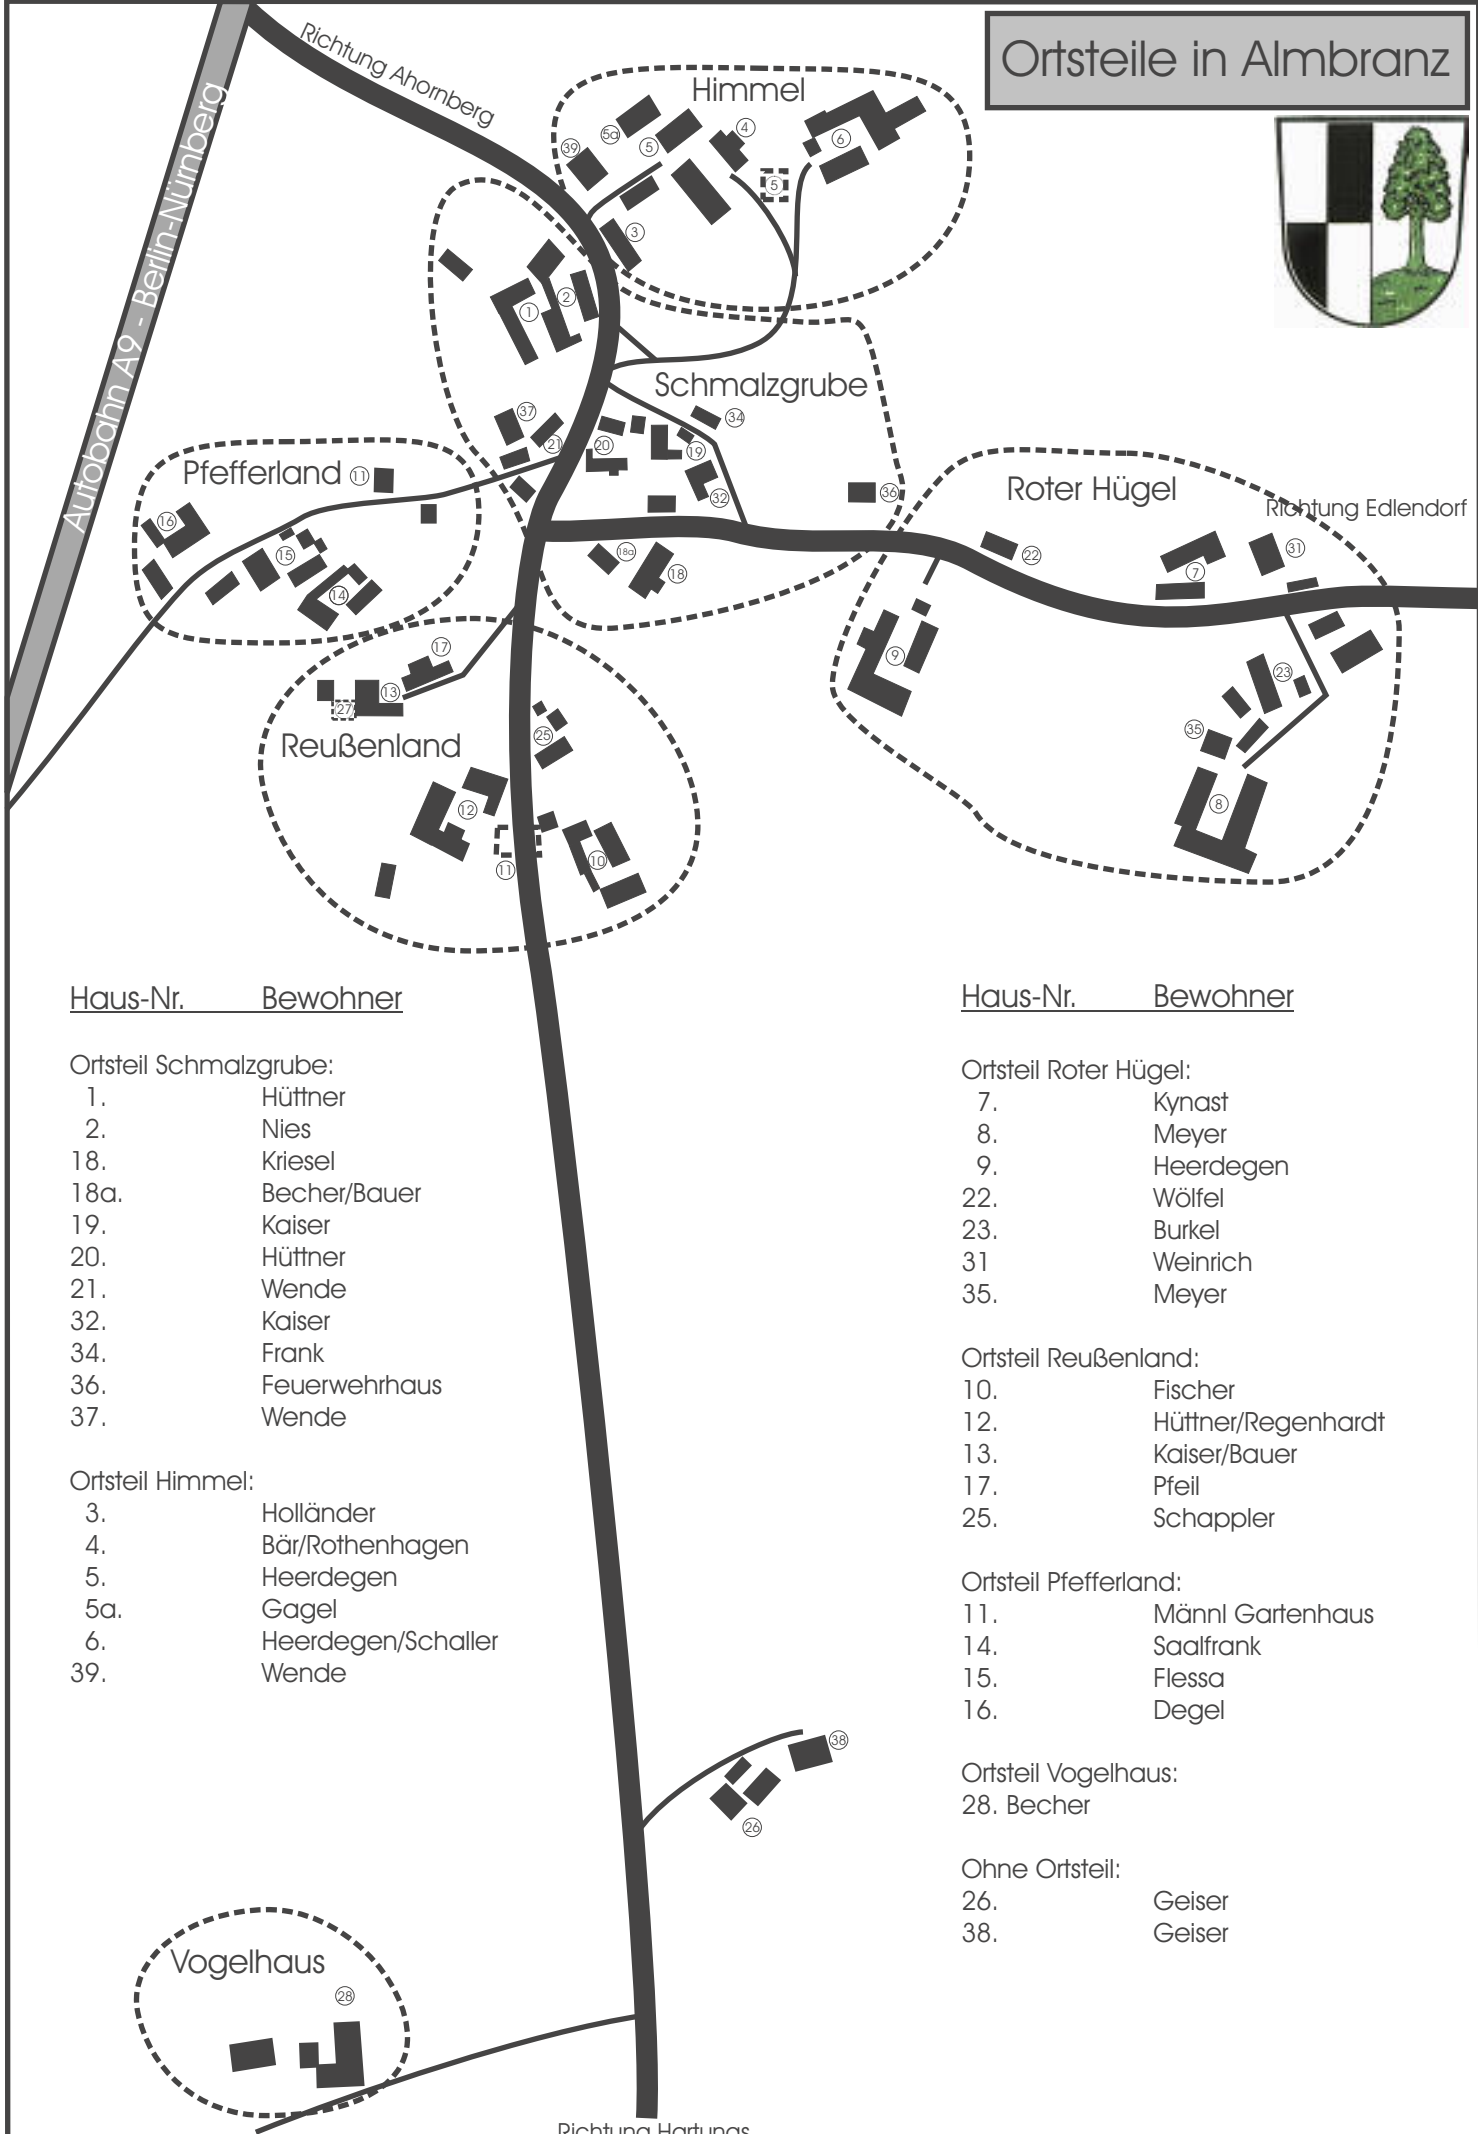

Ortsteile in Almbranz

Haus-Nr. Bewohner

- Ortsteil Schmalzgrube:
- 1. Hüttner
 - 2. Nies
 - 18. Kriesel
 - 18a. Becher/Bauer
 - 19. Kaiser
 - 20. Hüttner
 - 21. Wende
 - 32. Kaiser
 - 34. Frank
 - 36. Feuerwehrhaus
 - 37. Wende

- Ortsteil Himmel:
- 3. Holländer
 - 4. Bär/Rothenhagen
 - 5. Heerdegen
 - 5a. Gagel
 - 6. Heerdegen/Schaller
 - 39. Wende

Haus-Nr. Bewohner

- Ortsteil Roter Hügel:
- 7. Kynast
 - 8. Meyer
 - 9. Heerdegen
 - 22. Wölfel
 - 23. Burkel
 - 31. Weinrich
 - 35. Meyer

- Ortsteil Reußenland:
- 10. Fischer
 - 12. Hüttner/Regenhardt
 - 13. Kaiser/Bauer
 - 17. Pfeil
 - 25. Schappler

- Ortsteil Pfefferland:
- 11. Männl Gartenhaus
 - 14. Saalfrank
 - 15. Flessa
 - 16. Degel

- Ortsteil Vogelhaus:
- 28. Becher

- Ohne Ortsteil:
- 26. Geiser
 - 38. Geiser